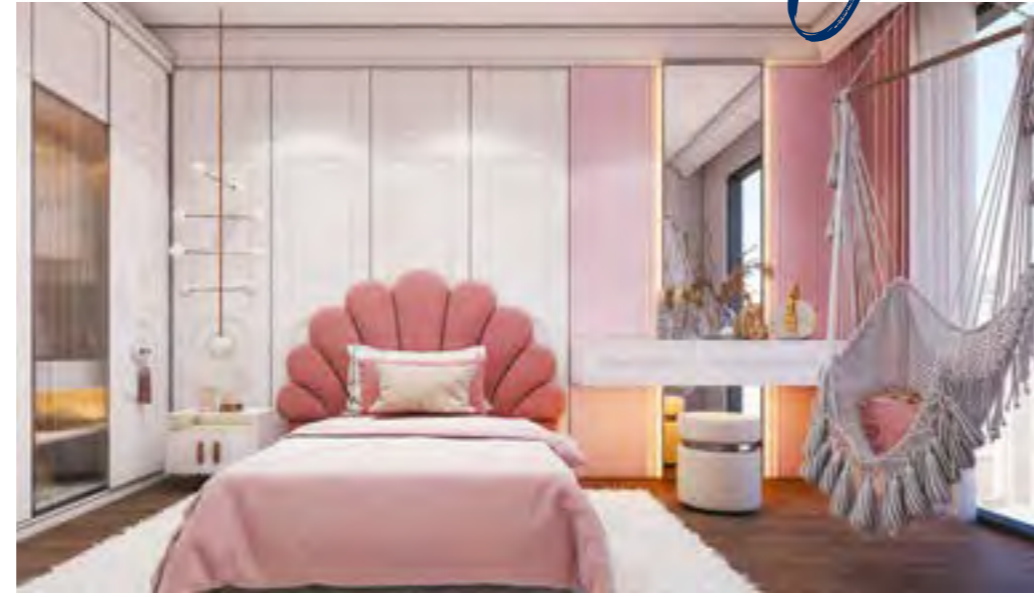

Modern ve ince düşünölmüş, standartları yüksek bir Yaşam alanı.

Yaşam Kent'in iç mekan tasarımı; şıklık, kalite, keyif ve estetiği bir arada sunan mimari yaklaşımıyla size evde olmanın mutluluğunu yaşatacak. Rahatlığınızı ve ihtiyaçlarınızı düşünerek planlanmış ankastreli ergonomik mutfakları, kileri, çamaşır odası ve keyif sahibi odalarıyla konuklarınızı ağırlamaktan mutluluk duyacağınız bir konfor sizi bekliyor.

Konfor sizi bekliyor

A modern and well thought-out living space with high standards.

The interior design of Yaşam Kent will make you feel the happiness of being at home with its architectural approach that combines elegance, quality, pleasure and aesthetics. With its ergonomic built-in kitchens, pantry, laundry room and pleasant rooms designed with your comfort and needs in mind, a comfort where you will be happy to host your guests awaits you.

Comfort awaits you