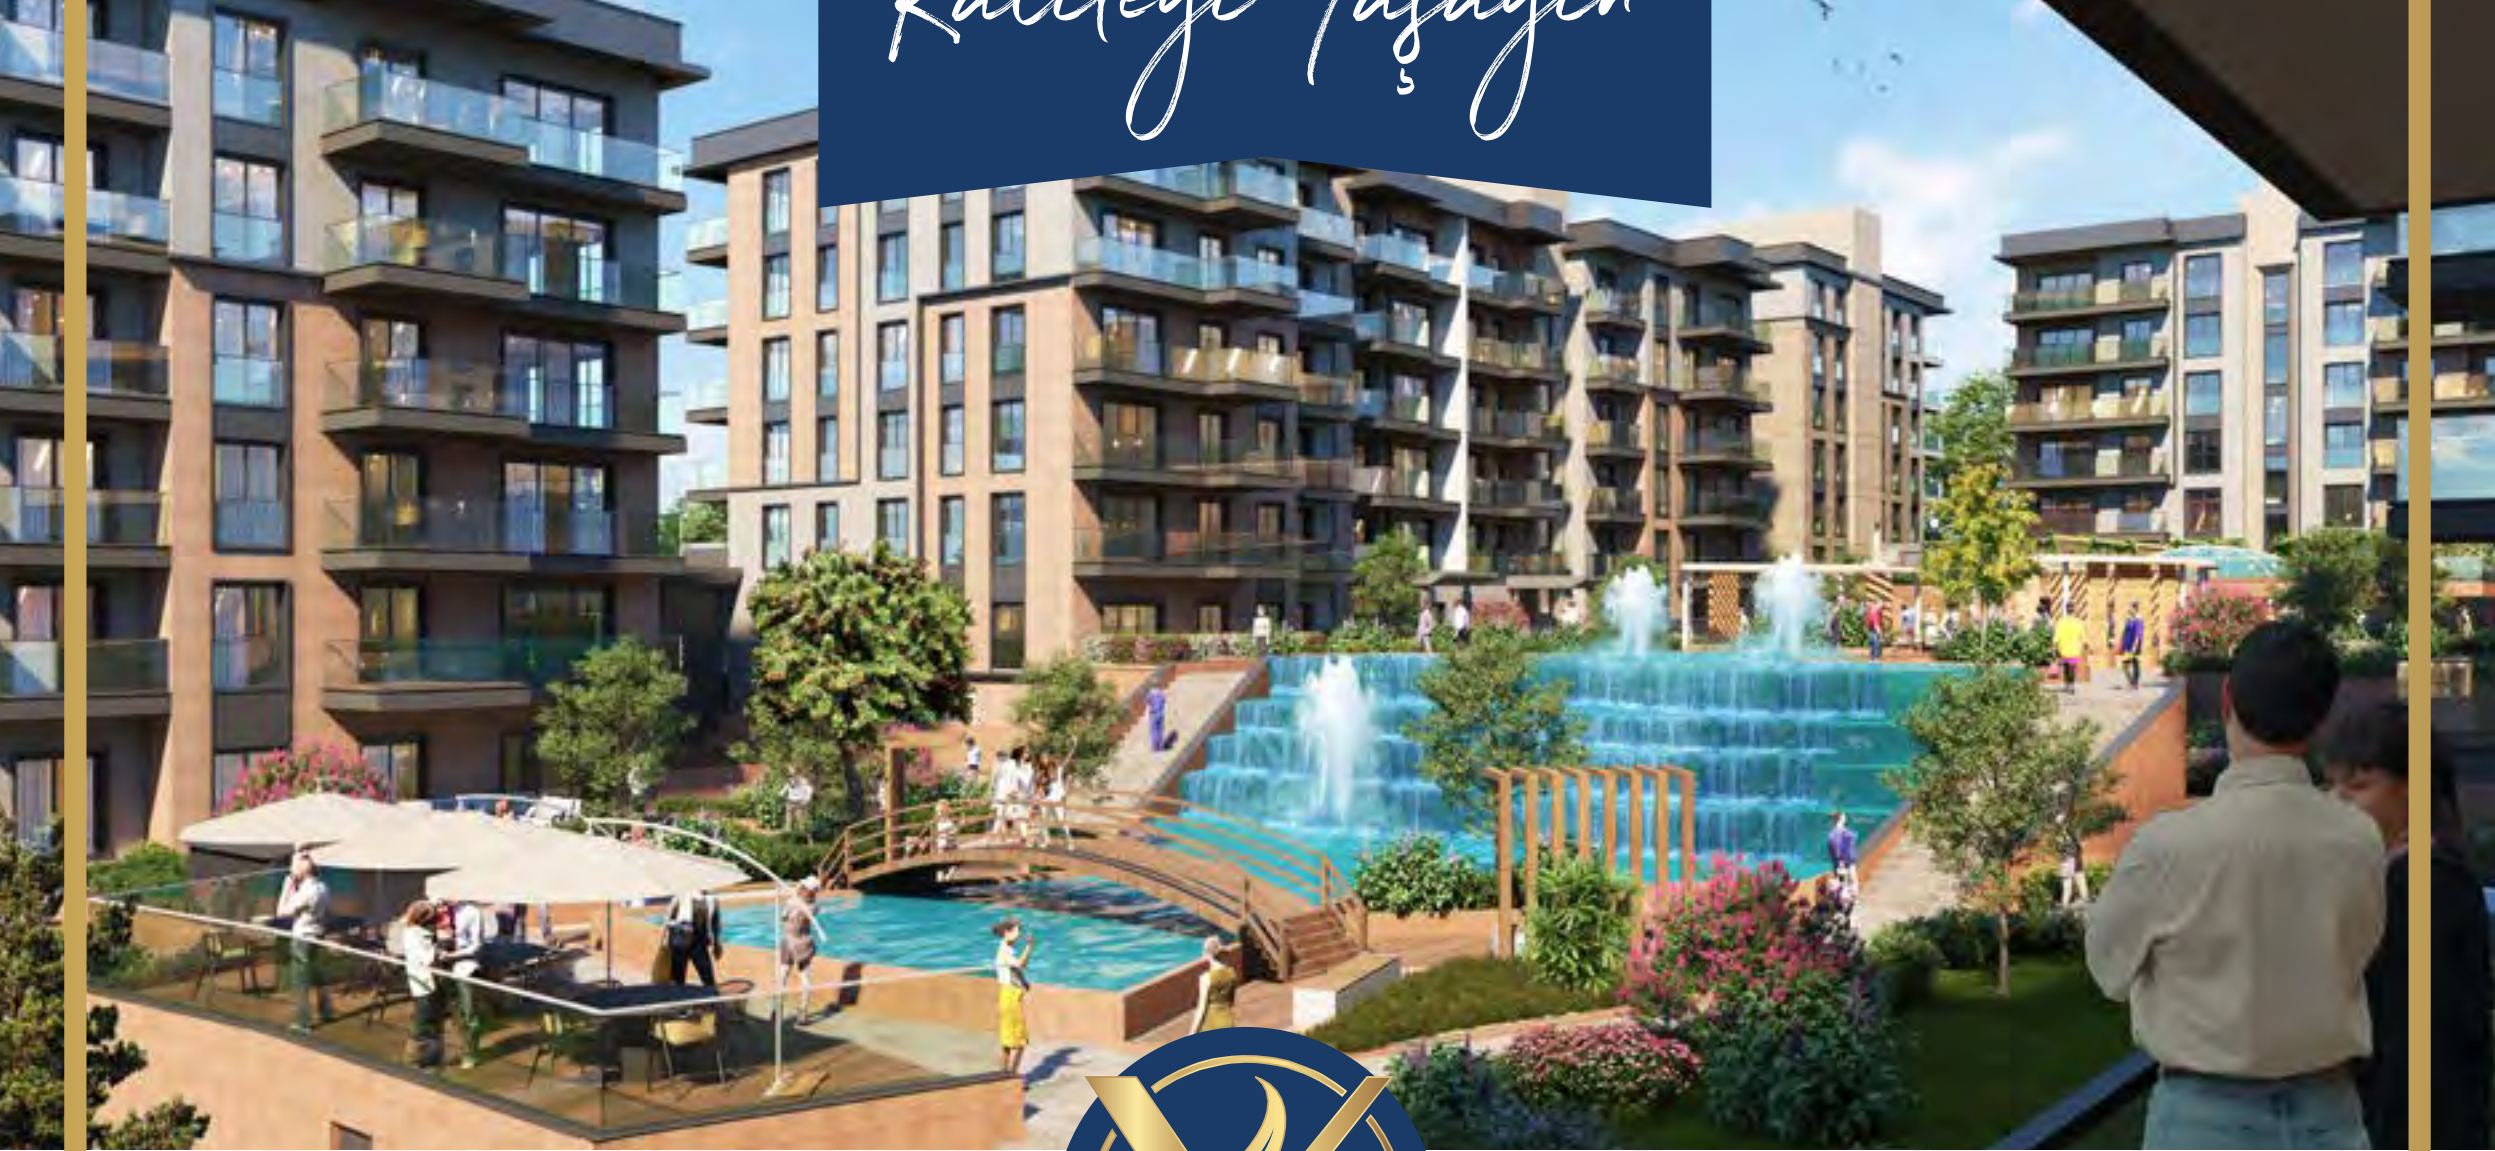

Kaliteyi Yaşayın

PEHLIVANOĞLU
YAŞAM KENT

444 0 825

Silivri'de yepyeni bir kent:

Yaşam Kent

Uzun yıllardır beton ve konut sektörünün önde gelen tecrübeli isimlerinden Pehlivanoğlu İnşaat, Silivri'nin en hızlı gelişen bölgesinde Yaşam Kent'i hayata geçirdi. Yaşam Kent, Pehlivanoğlu'nun "Yaşam İnşa Eder" mottosunun size sunduğu, yeşiller ve maviler içinde bir kent. Mimari konsepti kusursuz tasarlanmış, çocuk oyun parkı ve havuzundan mescidine kadar sosyal faaliyetleri sınırsız düşünülmüş, teknolojik akıllı ev altyapısı ve güvenlik donanımıyla sonsuz huzur vaadeden bir kent.

Lüks detaylara sahip daireleri, şelaleleri, ferah avlusu ve açık hava konseptli mağazaların yer aldığı çarşısı ile Yaşam Kent'te ayrıcalık sizin için bir yaşam biçimi olacak.

A brand new living in Silivri:

Yaşam Kent
(City of Life).

Pehlivanoğlu Construction, one of the leading names of concrete and housing sector for many years, has implemented Yaşam Kent in the fastest developing area of Silivri. Yaşam Kent is a gated community surrounded by greens and blues, presented to you in the light of Pehlivanoğlu's "Builds life" motto. It is a project that promises endless peace with its technological smart infrastructure and security equipment, its perfectly designed architectural concept, social activities, children's playground and kiddie pool, mosque, and countless qualities.

Privilege will be a way of life for you in Yaşam Kent, with its apartments with luxurious details, waterfalls, spacious courtyard and a marketplace with open-air concept stores.

Yaşam Kent

Yaşam Kent, Silivri'nin yeni yaşam alanında modern bir proje.