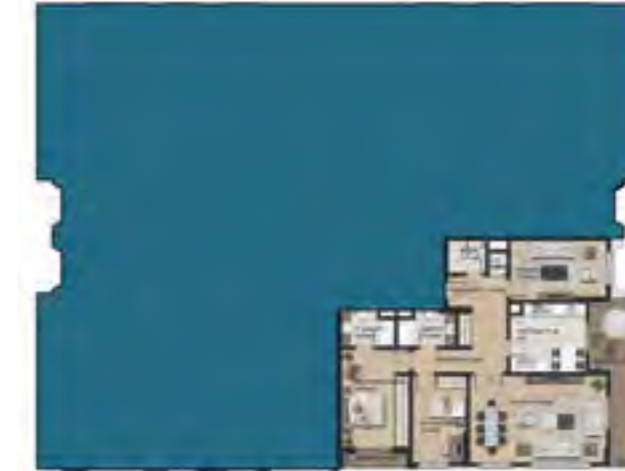

3+1 TYPE A

NET: ..... 133.66 m²
GROSS: ..... 145.92 m²
SALE GROSS: ... 233.52 m²

You will be able to find everything you are looking for in a spacious flat. You will enjoy the open air with 2 balconies in our 3+1 flats.

- ENTRANCE HALL: ..... 13.30 m²
- LIVING ROOM: ..... 31.07 m²
- LIVING ROOM: ..... 15.26 m²
- PARENTS BEDROOM: ..... 16.91 m²
- BEDROOM: ..... 11.85 m²
- KITCHEN: ..... 13.40 m²
- BATHROOM: ..... 5.14 m²
- PARENTS BATHROOM: ..... 4.44 m²
- LAUNDRY ROOM: ..... 0.90 m²
- CELLAR: ..... 3.26 m²
- BALCONY: ..... 12.64 m²
- BALCONY: ..... 2.19 m²